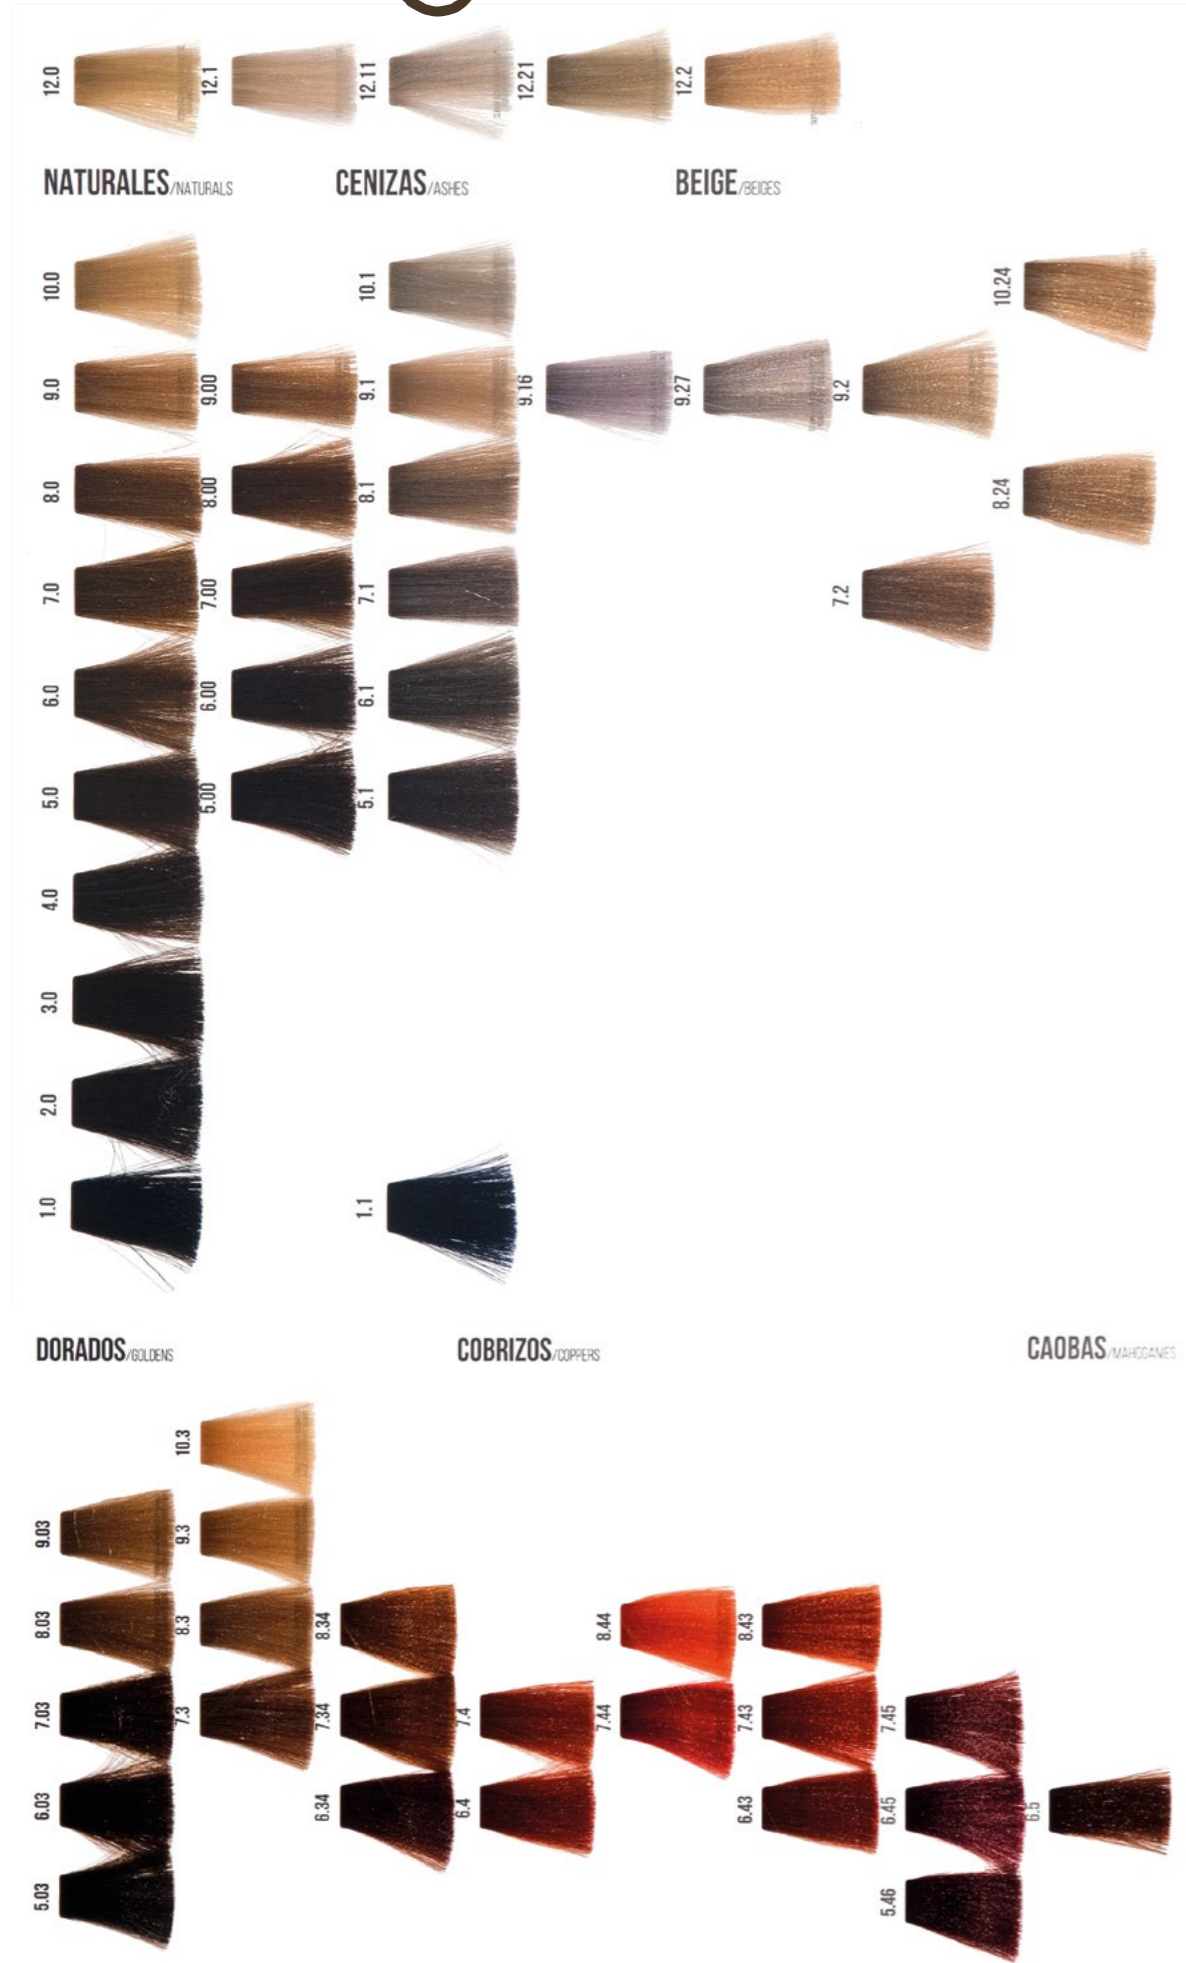

CARTA DE COLOR

ROJOS / REDS

VIOLETAS / VIOLETS MARRONES / BROWNS

CORRECTORES / CORRECTORS

METALICOS / METALICS

OIL COMPLEX TECHNOLOGY
 ARGÁN · DÁTIL DEL DESIERTO · MACADAMIA Y OLIVA